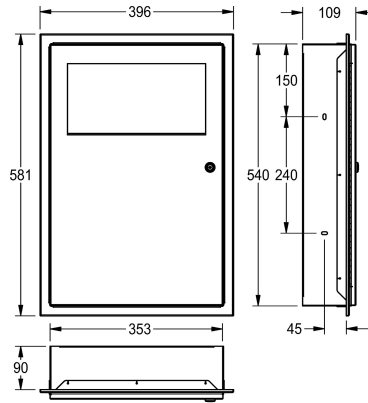

KWC RODAN Vuilnisbak

Modell-Linie: RODAN | RODX604E
Accessoires | Vuilnisbakken

KWC-No.

2000101347

Inhoud: ca. 16 liter, afmetingen 396 x 581 x 109 mm (B x H x D)

2000101348

Inhoud: ca. 45 liter, afmetingen 535 x 750 x 153 mm (B x H x D)

Totale breedte

395 mm

535 mm

Vuilnisbak voor inbouwmontage, van roestvrij staal, oppervlak zijdemat, materiaaldikte 0,8 mm, opklapbaar zelfsluitend deksel, met geïntegreerde zakhouders, cilinderslot met KWC sleutel, inclusief roestvrijstalen schroeven en pluggen.

Inhoud ca. 13 liter
Afmetingen 395 x 580 x 110 mm (B x H x D)

Technical Data

Zakjeshouder
Volume van de vulling
Deksel
Slot
Materiaal
Materiaalcode
Materiaaldikte
Totale diepte
Totale hoogte
Totale breedte
Oppervlakafwerking
Type bevestiging
Type montage

Ja
13 Liter
Ja
Cylinderslot
Roestvrij staal
1.4301
0.8 mm
110 mm
580 mm
395 mm
Zijdeglans
Geschoefd
Inbouw