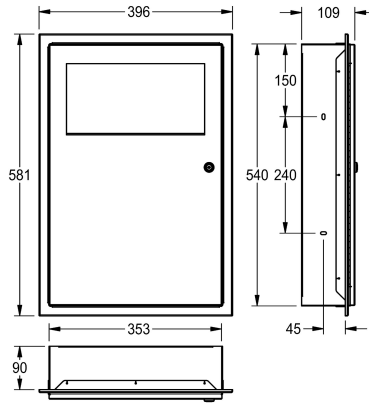

KWC RODAN Vuilnisbak

Modell-Linie: RODAN | RODX604E
Accessoires | Vuilnisbakken

KWC-No.

2000101347

Inhoud: ca. 16 liter, afmetingen 396 x 581 x 109 mm (B x H x D)

2000101348

Inhoud: ca. 45 liter, afmetingen 535 x 750 x 153 mm (B x H x D)

Totale breedte

395 mm

535 mm

Vuilnisbak voor inbouwmontage, van roestvrij staal, oppervlak zijdemat, materiaaldikte 0,8 mm, opklapbaar zelfsluitend deksel, met geïntegreerde zakhouders, cilinderslot met KWC sleutel, inclusief roestvrijstalen schroeven en pluggen.

Inhoud ca. 13 liter
Afmetingen 395 x 580 x 110 mm (B x H x D)

Technical Data

Zakjeshouder
Volume van de vulling
Deksel
Slot
Materiaal
Materiaalcode
Materiaaldikte
Totale diepte
Totale hoogte
Totale breedte
Oppervlakafwerking
Type bevestiging
Type montage

Ja
13 Liter
Ja
Cylinderslot
Roestvrij staal
1.4301
0.8 mm
110 mm
580 mm
395 mm
Zijdeglans
Geschoefd
Inbouw