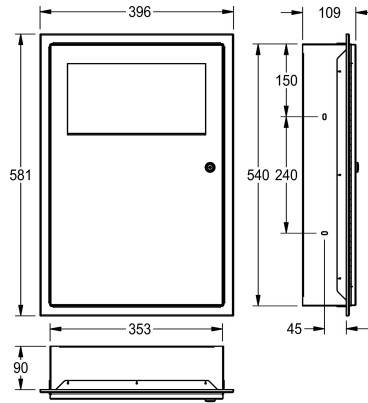

KWC RODAN

Pojemnik na odpady, montaż podtynkowy

Modell-Linie: RODAN | RODX604E

Aksesoria łazienkowe | Pojemniki na odpady

KWC-No.

2000101347

Pojemność ok. 16 l, wymiary 396 x 581 x 109 mm (szer. x wys. x głęb.)

2000101348

Pojemność ok. 45 l, wymiary 535 x 750 x 153 mm (szer. x wys. x głęb.)

Łączna szerokość

395 mm

535 mm

Pojemnik na odpady, montaż podtynkowy. Stal szlachetna, powierzchnia szlifowana matowa, grubość materiału 0,8 mm. Samozamykające wieko przegubowe. Zintegrowane mocowanie worka. Zamek bębnowy z kluczem uniwersalnym KWC. W komplecie: wkręty ze stali szlachetnej i kołki rozporowe.

Pojemność ok. 16 litrów

Wymiary 396 x 581 x 110 mm (szer. x wys. x głęb.)

Dane techniczne

Mocowanie worka

Tak

Objętość

13 Litr

Wieczko

0.8 mm

Łączna głębokość

110 mm

Łączna wysokość

580 mm

Łączna szerokość

395 mm

Wykończenie powierzchni