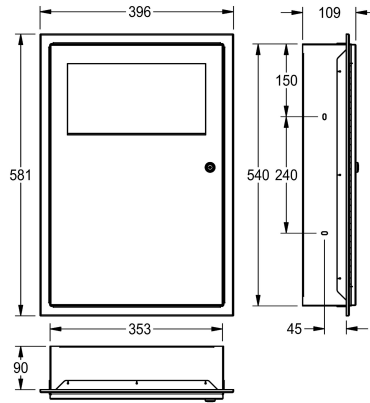

KWC RODAN Avfallsbehållare

Modell-Linie: RODAN | RODX604E
Sanitetsutrustning | Avfallsbehållare

KWC-No.

2000101347

Capacity approx. 16 litres, dimensions 396 x 581 x 109 mm (W x H x D)

2000101348

Capacity approx. 45 litres, dimensions 535 x 750 x 153 mm (W x H x D)

Total bredd

395 mm

535 mm

Avfallsbehållare för infälld montering, rostfritt stål, borstad yta, godstjocklek 0,8 mm, fällbart självstängande lock, med integrerad påshållare, cylinderlås med KWC standardnyckel, inkl. rostfria

skruvar och pluggar.

Volym ungefär 13 liter

Technical Data

Pås klämma

Ja

Fyllinds volym

13 Liter

Lock

0,8 mm

Övergripande djup

110 mm

Total höjd

580 mm

Total bredd

395 mm

Ytfinish