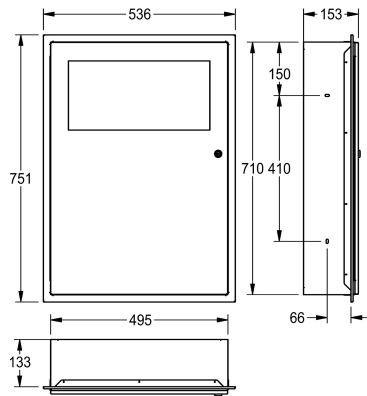

KWC RODAN Odpadkový koš

Modell-Linie: RODAN | RODX606E
Doplňky | Odpadkové koše

KWC-No.

2000101347

Objem cca 16 litrů, rozměry 396 × 581 × 109 mm (š × v × h)

2000101348

Objem cca 45 litrů, rozměry 535 × 750 × 153 mm (š × v × h)

Celková šířka

395 mm

535 mm

Odpadkový koš pro montáž pod omítku, nerezová ocel, povrch jemný matový, tloušťka materiálu 0,8 mm, sklopné samozavírací víko, integrovaný držák

pytlů, vložkový zámek s univerzálním klíčem KWC, včetně vrutů z nerezové oceli a hmoždinek.

Objem: cca 45 litrů

Technické údaje

Držák sáčku

ano

Kapacita

45 Litr

Víko

ano

Celková hloubka

153 mm

Celková výška

750 mm

Celková šířka

535 mm

Povrch

hedvábně matný