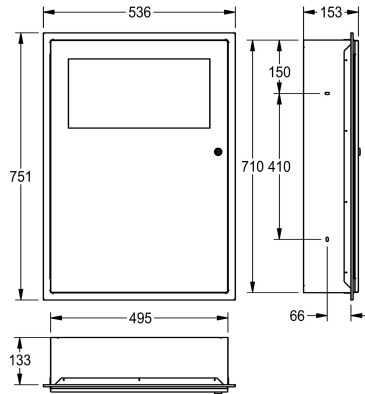

KWC RODAN Abfallbehälter für Unterputzmontage

Modell-Linie: **RODAN | RODX606E**
Accessories | Abfallbehälter

KWC-Nr.

2000101347

Fassungsvermögen ca. 16 Liter, Abmessungen 396 x 581 x 109 mm (B x H x T)

2000101348

Fassungsvermögen ca. 45 Liter, Abmessungen 535 x 750 x 153 mm (B x H x T)

Gesamtbreite

395 mm

535 mm

Abfallbehälter, für Unterputzmontage, Chromnickelstahl, Oberfläche seidenmatt, Materialstärke 0,8 mm, mit selbstschließendem Klappdeckel, mit integrierter Sackhalterung, Zylinderschloss mit KWC Einheitsschlüssel, Fassungsvermögen zirka 45 Liter, inklusive

Edelstahlschrauben und Dübel.

Abmessungen 535 x 750 x 153 mm (B x H x T)

Technische Daten

Sackhalterung

ja

Füllvolumen

45 Liter

Klappe

0,8 mm

Gesamttiefe

153 mm

Gesamthöhe

750 mm

Gesamtbreite

535 mm

Oberflächenbehandlung