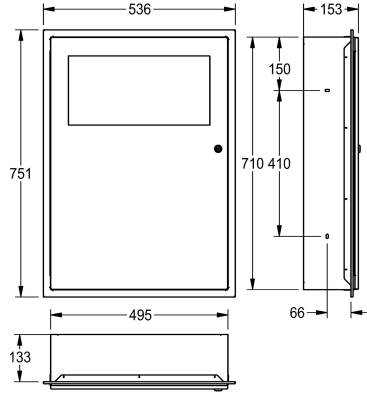

KWC RODAN Roskakori 45 L upotettava

Modell-Linie: RODAN | RODX606E
Saniteettivarusteet julkisiin tiloihin | Roskakorit

KWC-No.

2000101347
Tilavuus n. 13 litraa

2000101348
Tilavuus n. 45 litraa

Kokonaisleveys

395 mm

535 mm

Seinään upotettava roskakori, ruostumatonta terästä, satiinipinta, materiaalin vahvuus 0,8 mm, kääntyvä itsestään sulkeutuva etukansi, integroidulla pussitelineellä, lukitus KWC-vakioavaimella

sis. Kiinnitystarvikkeet

Mitat 535 x 750 x 153 mm (L x K x S)

Tekniset tiedot

Pussin kiinnitin

Kyllä

Täyttömäärä

45 Litra

Kansi

0.8 mm

Kokonaisyyvyys

153 mm

Kokonaiskorkeus

750 mm

Kokonaisleveys

535 mm

Pinnan viimeistely