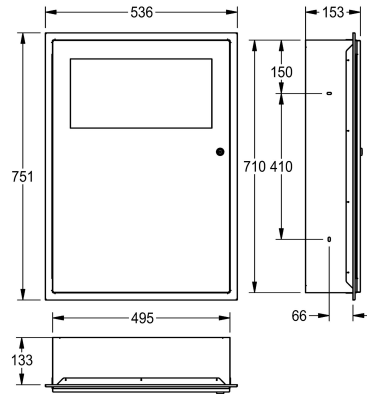

KWC RODAN Contenitore per rifiuti

Modell-Linie: **RODAN | RODX606E**
Accessori | Contenitori rifiuti

KWC-No.

2000101347

Capacità ca. 16 litri, dimensioni 396 x 581 x 109 mm (L x A x P)

2000101348

Capacità ca. 45 litri, dimensioni 535 x 750 x 153 mm (L x A x P)

Larghezza complessiva

395 mm

535 mm

Contenitore gettarifiuti per installazione ad incasso, in acciaio inox con superficie satinata, spessore 0,8 mm, coperchio a ribalta con chiusura automatica, con portasacchetti integrato, serratura con chiave standard KWC, viti e tasselli in acciaio inox compresi.

Capacità circa 45 litri
Dimensioni 535 x 750 x 153 mm (L x A x P)

Dati tecnici

Morsetto per sacco spazzatura

Si

Volume

45 Litro

Coperchio

Si

Profondità totale

153 mm

Altezza totale

750 mm

Larghezza complessiva

535 mm

Finitura della superficie

Finitura satinata