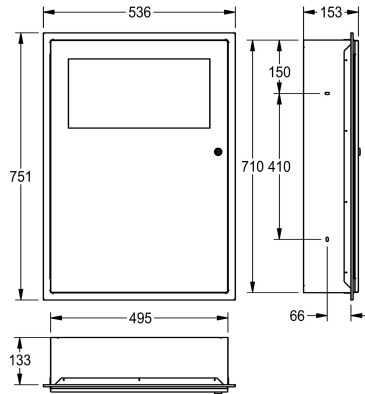

KWC RODAN Pojemnik na odpady

Modell-Linie: RODAN | RODX606E
Akcesoria łazienkowe | Pojemniki na odpady

KWC-No.

2000101347

Pojemność ok. 16 l, wymiary 396 x 581 x 109 mm (szer. x wys. x głęb.)

2000101348

Pojemność ok. 45 l, wymiary 535 x 750 x 153 mm (szer. x wys. x głęb.)

Łączna szerokość

395 mm

535 mm

Pojemnik na odpady, montaż podtynkowy. Stal szlachetna, powierzchnia szlifowana matowa, grubość materiału 0,8 mm. Samozamykające wieko przegubowe. Zintegrowane mocowanie worka. Zamek bębnowy z kluczem uniwersalnym KWC. W

kompletie: wkręty ze stali szlachetnej i kołki rozporowe.

Pojemność ok. 45 litrów
Wymiary (szer. x wys. x głęb.) 535 x 750 x 153

Dane techniczne

Mocowanie worka
Objętość
Wieczko
Zamek
Materiał
Kod materiałowy
Grubość materiału
Łączna głębokość
Łączna wysokość
Łączna szerokość
Wykończenie powierzchni
Rodzaj mocowania
Rodzaj montażu

Tak
45 Litr
Tak
Zamek na kluczyk
Stal szlachetna
1.4301
0.8 mm
153 mm
750 mm
535 mm
Matowe
Przykręcony
Montaż podtynkowy