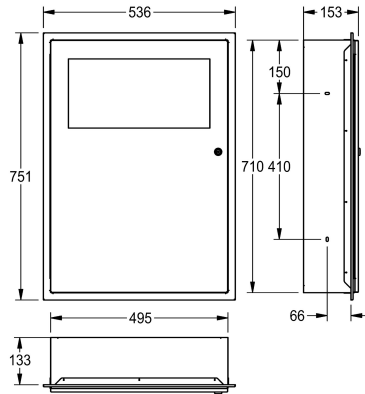

KWC RODAN Avfallsbehållare

Modell-Linie: RODAN | RODX606E
Sanitetsutrustning | Avfallsbehållare

KWC-No.

2000101347

Capacity approx. 16 litres, dimensions 396 x 581 x 109 mm (W x H x D)

2000101348

Capacity approx. 45 litres, dimensions 535 x 750 x 153 mm (W x H x D)

Total bredd

395 mm

535 mm

Avfallsbehållare för infälld montering, rostfritt stål, borstad yta, godstjocklek 0,8 mm, fällbart självstängande lock, med integrerad påshållare, cylinderlås med KWC standardnyckel, inkl. rostfria

skruvor och pluggar.

Volym ungefär 45 liter

Technical Data

Pås klämma

Ja

Fyllinds volym

45 Liter

Lock

Ja

Lås

Nyckel lås

Material

Rostfritt stål

Materialkod

1.4301

Material tjocklek

0,8 mm

Övergripande djup

153 mm

Total höjd

750 mm

Total bredd

535 mm

Ytfinish

Satin yta

Typ av fixering

Skruv

Typ av montering

Infälld montering