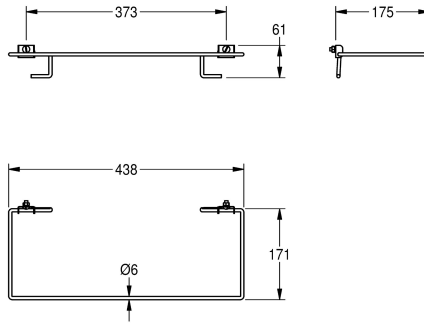

KWC RODAN

Držák pytle

Modell-Linie: RODAN | E-RODX607

Doplnky | Příslušenství | Doplnky

KWC-No.

2000101350

Držák k přišroubování do odpadkového koše RODX607

Držák na pytle pro odpadkové koše RODX607 pro upevnění šrouby, nerezová ocel, povrch jemný matový, tloušťka materiálu 0,8 mm / 6 mm,

sklopný, včetně šroubů a matic z nerezové oceli.

Technické údaje

Materiál
Kód materiálu
Tloušťka materiálu
Celková hloubka
Celková výška
Celková šířka
Povrch
Způsob montáže

ušlechtilá ocel
1.4301
0.8 mm
171 mm
61 mm
441 mm
hedvábně matný
šroub upevňovací svorník