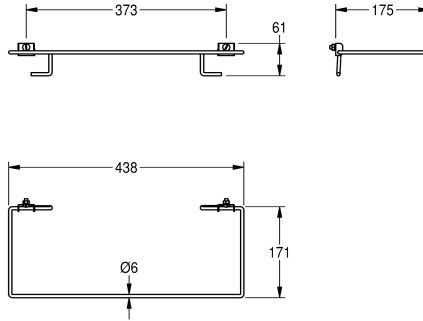

## KWC RODAN Sackhalterung

Modell-Linie: RODAN | E-RODX607  
Accessories | Zubehör Accessories

### KWC-Nr.

**2000101350**

Sackhalterung für Abfallbehälter RODX607 zum Anschrauben

Sackhalterung zu Abfallbehälter RODX607, zum Anschrauben,  
Chromnickelstahl, Oberfläche seidenmatt, Materialstärke 0,8 mm

beziehungsweise 6 mm, klappbar, inklusive Befestigungsmaterial

### Technische Daten

Material
Materialtyp
Materialstärke
Gesamttiefe
Gesamthöhe
Gesamtbreite
Oberflächenbehandlung
Art der Montage
IgPosNumber

Edelstahl
1.4301 Chromnickelstahl V2A
0,8 mm
171 mm
61 mm
441 mm
seidenmatt
Montage durch Gewindestangen
63FG15B