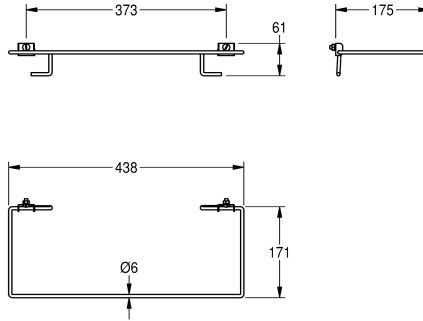

### KWC-Nr.

**2000101350**

Sackhalterung für Abfallbehälter RODX607 zum Anschrauben

Sackhalterung zu Abfallbehälter RODX607, zum Anschrauben, Chromnickelstahl, Oberfläche seidenmatt, Materialstärke 0,8 mm

beziehungsweise 6 mm, klappbar, inklusive Befestigungsmaterial

### Technische Daten

Material	Edelstahl
Materialtyp	1.4301 Chromnickelstahl V2A
Materialstärke	0,8 mm
Gesamttiefe	171 mm
Gesamthöhe	61 mm
Gesamtbreite	441 mm
Oberflächenbehandlung	seidenmatt
Art der Montage	Montage durch Gewindestangen
teamNumber	572417
sanitas TroeschNumber	4621 443

Edelstahl
1.4301 Chromnickelstahl V2A
0,8 mm
171 mm
61 mm
441 mm
seidenmatt
Montage durch Gewindestangen
572417
4621 443