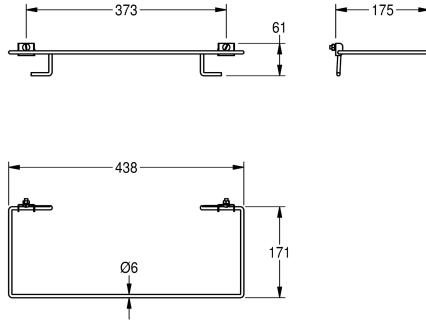

KWC RODAN Pussinpidike

Modell-Linie: RODAN | E-RODX607
Saniteettivarusteet julkisiin tiloihin | Täydentävät osat

KWC-No.

2000101350

Ruuveilla kiinnitettävä pussinpidike roskakoriin RODX607

Pussinpidike roskakoriin RODX 607, asennus ruuveilla,
ruostumatonta terästä, satiinipinta, materiaalin vahvuus 0,8 mm / 6

mm, saranoitu, sis. kiinnitystarvikkeet

Tekniset tiedot

Materiaali
Rst teräslaji
Materiaalin vahvuus
Kokonaissyvyys
Kokonaiskorkeus
Kokonaisleveys
Pinnan viimeistely
Asennustapa
lviCode

Ruostumaton teräs
1.4301
0,8 mm
171 mm
61 mm
441 mm
Satiinipintainen
Pultti asennus
0