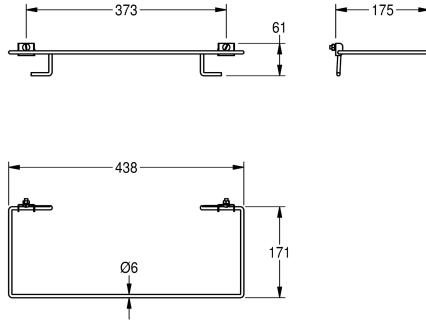

KWC RODAN Zakhouder

Modell-Linie: RODAN | E-RODX607
Accessoires | Toebehoren Accessoires

KWC-No.

2000101350

Zakhouder voor vuilnisbak RODX607, aanschroefbaar

Zakhouder voor vuilnisbak RODX607, schroefmontage,
chromnikkelstaal, oppervlak zijdemat, materiaaldikte 0,8 mm/6

mm, scharnierend, inclusief roestvrijstalen schroeven en moeren.

Technical Data

Materiaal
Materiaalcode
Materiaaldikte
Totale diepte
Totale hoogte
Totale breedte
Oppervlakafwerking
Type montage

Roestvrij staal
1.4301
0.8 mm
171 mm
61 mm
441 mm
Zijdeglaans
Montage met draadstangen