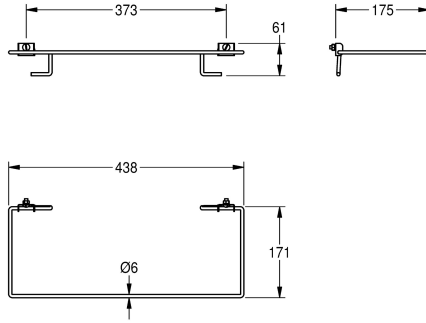

KWC RODAN Zakhouder

Modell-Linie: RODAN | E-RODX607
Accessoires | Toebehoren Accessoires

KWC-No.

2000101350

Zakhouder voor vuilnisbak RODX607, aanschroefbaar

Zakhouder voor vuilnisbak RODX607, schroefmontage,
chromnikkelstaal, oppervlak zijdemat, materiaaldikte 0,8 mm/6

mm, scharnierend, inclusief roestvrijstalen schroeven en moeren.

Technical Data

Materiaal
Materiaalcode
Materiaaldikte
Totale diepte
Totale hoogte
Totale breedte
Oppervlakafwerking
Type montage

Roestvrij staal
1.4301
0.8 mm
171 mm
61 mm
441 mm
Zijdeglans
Montage met draadstangen