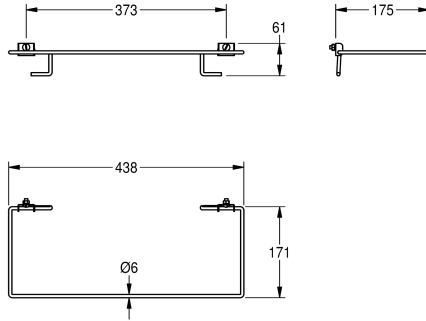

KWC RODAN Uchwyt na worek

Modell-Linie: RODAN | E-RODX607

Akcesoria łazienkowe | Wyposażenie dodatkowe do akcesoriów

KWC-No.

2000101350

Uchwyt na worek do pojemnika na odpady RODX607, przykręcany

Uchwyt do worków do pojemnika na odpady RODX607, do przykręcenia, stal szlachetna, powierzchnia satynowa, grubość materiału 0,8 mm/6

mm, z zawiasami, w komplecie wkręty i nakrętki ze stali nierdzewnej.

Dane techniczne

Materiał
Kod materiałowy
Grubość materiału
Łączna głębokość
Łączna wysokość
Łączna szerokość
Wykończenie powierzchni
Rodzaj montażu

Stal szlachetna
1.4301
0.8 mm
171 mm
61 mm
441 mm
Matowe
Montaż na śruby gwintowane