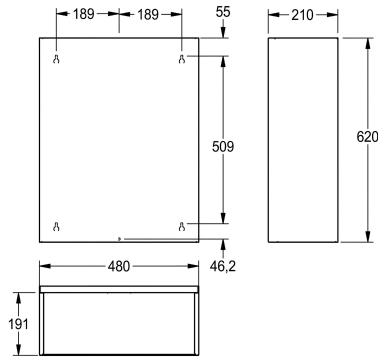

### KWC-No.

**2000101351**

Objem cca 60 litrů, rozměry 480 × 620 × 210 mm (š × v × h)

Odpadkový koš k montáži na omítku, chromniklová ocel, povrch hedvábně matný, tloušťka materiálu 0,8 mm, zaoblené horní hrany, objem cca 60 litrů, montáž pomocí lišty nebo přímo na stěnu, včetně

vrutů z ušlechtilé oceli a hmoždinek.

Rozměry 480 x 620 x 210 mm (š x v x h)

### Technické údaje

Držák sáčku
Kapacita
Víko
Uzamykatelný
Materiál
Kód materiálu
Tloušťka materiálu
Celková hloubka
Celková výška
Celková šířka
Povrch
Způsob uchycení
Způsob montáže

volitelné
60 Litr
volitelné
NO-LOCK
ušlechtilá ocel
1.4301
0.8 mm
210 mm
620 mm
480 mm
hedvábně matný
závit
montáž na stěnu