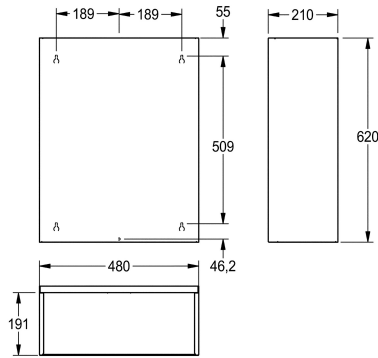

KWC RODAN Abfallbehälter für Aufputzmontage

Modell-Linie: **RODAN | RODX607**
Accessories | Abfallbehälter

KWC-Nr.

2000101351

Fassungsvermögen ca. 60 Liter, Abmessungen 480 x 620 x 210 mm (B x H x T)

Abfallbehälter, für Aufputzmontage, Chromnickelstahl, Oberfläche seidenmatt, Materialstärke 0,8 mm, Oberkanten gesäumt, Montage wahlweise mit Montageleiste oder direkt auf die Wand, Fassungsvermögen zirka 60 Liter, inklusive Edelstahlschrauben und

Dübel.

Abmessungen 480 x 620 x 210 mm (B x H x T)

Technische Daten

Sackhalterung
Füllvolumen
Klappe
Schloss
Material
Materialtyp
Materialstärke
Gesamttiefe
Gesamthöhe
Gesamtbreite
Oberflächenbehandlung
Art der Befestigung
Art der Montage
teamNumber
sanitasTroeschNumber

optional
60 Liter
optional
kein Schloss
Edelstahl
1.4301 Chromnickelstahl V2A
0.8 mm
210 mm
620 mm
480 mm
seidenmatt
geschraubt
Wandmontage
572415
4621 440

Optionales Zubehör

KWC RODAN

Abfallbehälter für Aufputzmontage