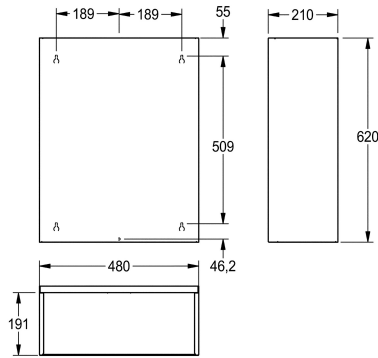

KWC RODAN Cubo de basura

Modell-Linie: RODAN | RODX607
Accesorios | Residuos de envases

KWC-No.

2000101351

Capacidad aprox. 60 litros, Dimensiones 480 x 620 x 210 mm (L x A x P)

Papelera para montaje a pared en acero inoxidable, superficie satinado, espesor del material 0,8 mm, bordes redondeados, aprox. 23 litros de capacidad, montaje con el soporte de montaje o directamente sobre la pared, incluye tornillos de acero inoxidable y

tacos.

Capacidad aprox. 60 litros
Dimensiones 480 x 620 x 210 mm (L x A x P)

Datos técnicos

Soporte de bolsas
Volumen de llenado
Tapa
Cerradura
Material
Código
Espesor del material
Profundidad
Altura
Anchura total
Acabado de superficie
Tipo de fijación
Tipo de montaje

Opcional
60 Litro
Opcional
NO-LOCK
Acero inoxidable
1.4301
0.8 mm
210 mm
620 mm
480 mm
Acabado satinado
Tornillo
Montaje a pared

Accesorios opcionales

KWC RODAN
Cubo de basura

Modell-Linie: RODAN | RODX607
Accesorios | Residuos de envases