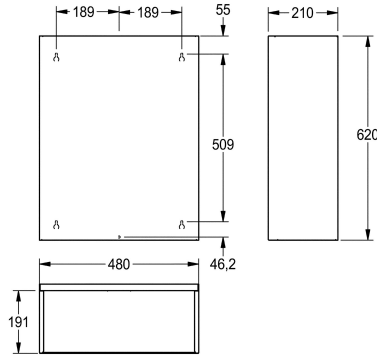

KWC RODAN Roskakori 60 L

Modell-Linie: RODAN | RODX607
Saniteettivarusteet julkisiin tiloihin | Roskakorit

KWC-No.

2000101351

Tilavuus n. 60 litraa, Mitat 480 x 620 x 210 mm (L x K x S)

Roskakori pinta-asennukseen, ruostumatonta terästä, satiinpinta. Materiaalin vahvuus 0.8 mm, pyöristetyt reunat, asentaminen joko asennustelineellä tai suoraan seinälle, mukana teräsruuvit ja

tartuntaosat.

Mitat 480 x 620 x 210 mm (L x K x S)

Tekniset tiedot

Pussin kiinnitin
Täyttömäärä
Kansi
Lukko
Materiaali
Rst teräslaji
Materiaalin vahvuus
Kokonaissyvyys
Kokonais korkeus
Kokonaisleveys
Pinnan viimeistely
Kiinnitystapa
Asennustapa
lviCode

Vaihtoehto
60 Litra
Vaihtoehto
NO-LOCK
Ruostumaton teräs
1.4301
0.8 mm
210 mm
620 mm
480 mm
Satiinipintainen
Ruuvi
Seinäasennus
0

Valinnaiset lisävarusteet

KWC RODAN
Roskakori 60 L

Modell-Linie: RODAN | RODX607
Saniteettivarusteet julkisiin tiloihin | Roskakorit