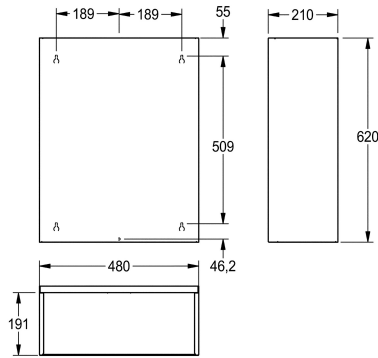

### KWC-No.

**2000101351**

Capacité env. 60 litres, dimensions 480 x 620 x 210 mm (L x H x P)

Poubelle pour montage mural, en inox, finition satinée, épaisseur du matériau 0,8 mm, bords arrondis, montage sur console ou directement au mur, capacité env. 60 litres. Vis en inox et chevilles

fournies.

Dimensions 480 x 620 x 210 mm (L x H x P)

Profondeur totale

Hauteur totale

Largeur totale

Finition de surface

Type de fixation

Type de montage

Option

60 litre

Option

NO-LOCK

Acier inoxydable

1.4301

0.8 mm

210 mm

620 mm

480 mm