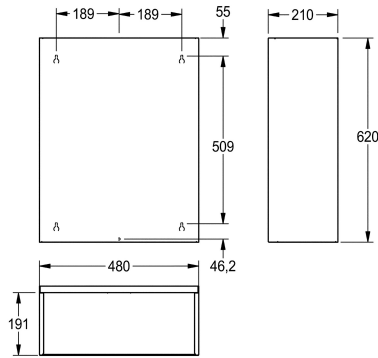

### KWC-No.

**2000101351**

Capacità ca. 60 litri, dimensioni 480 x 620 x 210 mm (L x A x P)

Contenitore gettarifiuti per installazione a parete, acciaio inox 18/10, superficie satinata, spessore materiale 0,8 mm, bordi smussati, montaggio mediante staffa o direttamente sulla parete, viti e tasselli in acciaio inox inclusi.

Capacità circa 60 litri  
Dimensioni 480 x 620 x 210 mm (L x A x P)

### Dati tecnici

Morsetto per sacco spazzatura

In opzione

Volume

60 Litro

Coperchio

In opzione

Serratura

210 mm

Altezza totale

620 mm

Larghezza complessiva

480 mm

Finitura della superficie

Finitura satinata

Tipo di fissaggio