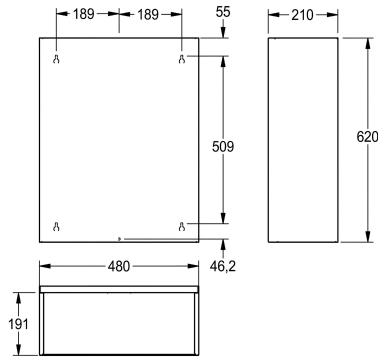

KWC RODAN Vuilnisbak

Modell-Linie: RODAN | RODX607
Accessoires | Vuilnisbakken

KWC-No.

2000101351

Inhoud: ca. 60 liter, afmetingen 480 x 620 x 210 mm (B x H x D)

Vuilnisbak voor wandmontage, roestvrij staal, oppervlak zijdemat, materiaaldikte 0,8 mm, afgeronde randen, montage met wandsteun of re chtstreeks op de wand, inclusief roestvrijstalen

schroeven en pluggen.

Inhoud ca. 60 liter

Technical Data

Zakjeshouder
Volume van de vulling
Deksel
Slot
Materiaal
Materiaalcode
Materiaaldikte
Totale diepte
Totale hoogte
Totale breedte
Oppervlakafwerking
Type bevestiging
Type montage

Optioneel
60 Liter
Optioneel
NO-LOCK
Roestvrij staal
1.4301
0.8 mm
210 mm
620 mm
480 mm
Zijdeglans
Geschroefd
Wandmontage

Optionele toebehoren

KWC RODAN
Vuilnisbak

Modell-Linie: RODAN | RODX607
Accessoires | Vuilnisbakken