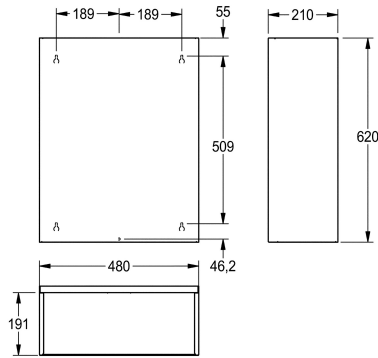

KWC RODAN

Pojemnik na odpady, montaż natynkowy

Modell-Linie: RODAN | RODX607

Aksesoria łazienkowe | Pojemniki na odpady

KWC-No.

2000101351

Pojemność ok. 60 l, wymiary 480 x 620 x 210 mm (szer. x wys. x głęb.)

Pojemnik na odpady, montaż natynkowy. Stal szlachetna, powierzchnia szlifowana matowa, grubość materiału 0,8 mm. Górne krawędzie zaagięte. Montaż do wyboru: na listwie montażowej lub bezpośrednio na ścianie. W komplecie: wkręty ze

stali szlachetnej i kołki rozporowe.

Pojemność ok. 60 litrów

Dane techniczne

Mocowanie warka
Objętość
Wieczko
Zamek
Materiał
Kod materiałowy
Grubość materiału
Łączna głębokość
Łączna wysokość
Łączna szerokość
Wykończenie powierzchni
Rodzaj mocowania
Rodzaj montażu

Opcjonalny
60 Litr
Opcjonalny
NO-LOCK
Stal szlachetna
1.4301
0.8 mm
210 mm
620 mm
480 mm
Matowe
Przykręcony
Montaż naścienny

Aksesoria opcjonalne

KWC RODAN

Pojemnik na odpady, montaż natynkowy

Modell-Linie: RODAN | RODX607