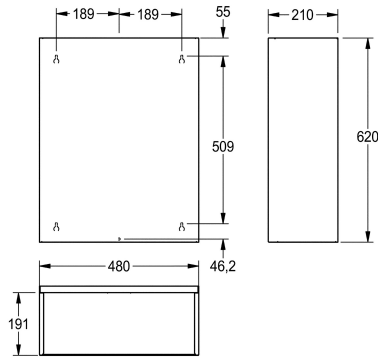

KWC RODAN Avfallsbehållare

Modell-Linie: **RODAN | RODX607**
Sanitetsutrustning | Avfallsbehållare

KWC-No.

2000101351

Capacity approx. 60 litres Dimensions 480 x 620 x 210 mm (W x H x D)

Avfallsbehållare för väggmontage, rostfritt stål, satin yta, godstjocklek 0.8 mm, rundade kanter, volym 23 liter, montering med kons ol eller direkt på väggen, levereras med rostfria skruv och

plugg.

Volym ungefär 60 liter

Technical Data

Pås klämma
Fyllnds volym
Lock
Lås
Material
Materialkod
Material tjocklek
Övergripande djup
Total höjd
Total bredd
Ytfinish
Typ av fixering
Typ av montering

Optimal
60 Liter
Optimal
NO-LOCK
Rostfritt stål
1.4301
0.8 mm
210 mm
620 mm
480 mm
Satin yta
Skruv
Väggmontering

Extratillbehör

KWC RODAN
Avfallsbehållare

Modell-Linie: **RODAN | RODX607**
Sanitetsutrustning | Avfallsbehållare

RODAN Påshållare

2000101350
E-RODX607

**RODAN Vikt, självstängande lock för
avfallsbehållare**