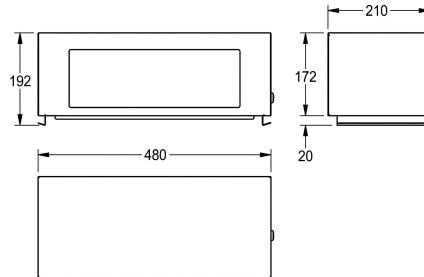

KWC RODAN

Nástavec se sklápěcím víkem

Modell-Linie: RODAN | RODX608

Doplnky | Příslušenství Doplnky

KWC-No.

2000101357

Nástavec se sklápěcím víkem, rozměry 480 x 186 x 210 mm (š x v x h)

Nástavec se sklápěcím samozavíracím víkem na odpadkový koš RODX607, chromiklová ocel, povrch hedvábně matný, tloušťka

materiálu 0,8 mm, zámková vložka s univerzálním klíčem KWC, bez odpadkového koše.

Technické údaje

Uzamykatelný
Materiál
Kód materiálu
Tloušťka materiálu
Celková hloubka
Celková výška
Celková šířka
Výška otvoru
Šířka otvoru
Povrch
Způsob uchycení
Způsob montáže

univerzální
ušlechtilá ocel
1.4301
0.8 mm
210 mm
192 mm
480 mm
120 mm
350 mm
hedvábně matný
zavěšení na madlo
na odpadkovém koši