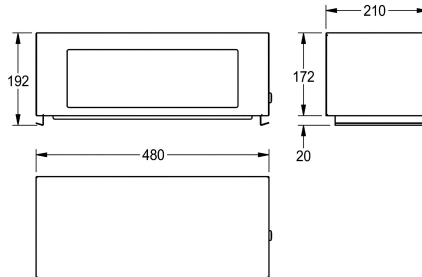

KWC RODAN Klappdeckelaufsatz für Abfallbehälter

Modell-Linie: **RODAN | RODX608**
Accessories | Zubehör Accessories

KWC-Nr.

2000101357

Klappdeckelaufsatz für RODX607

Klappdeckelaufsatz zu Abfallbehälter RODX607,
Chromnickelstahl, Oberfläche seidenmatt, Materialstärke 0,8 mm,
Zylinderschloss mit KWC Einheitsschlüssel, ohne Abfallbehälter.

Abmessungen 480 x 186 x 210 mm (B x H x T)

Technische Daten

Schloss
Material
Materialtyp
Materialstärke
Gesamttiefe
Gesamthöhe
Gesamtbreite
Einwurfhöhe
Einwurfbreite
Oberflächenbehandlung
Art der Befestigung
Art der Montage
IgPosNumber

Zylinderschloss
Edelstahl
1.4301 Chromnickelstahl V2A
0,8 mm
210 mm
192 mm
480 mm
120 mm
350 mm
seidenmatt
verriegelt
auf Abfallbehälter
63FG14G