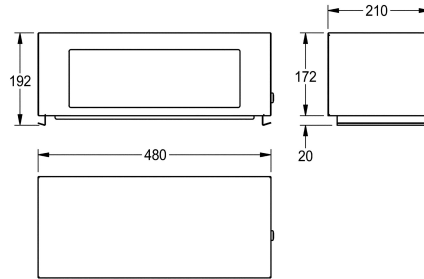

KWC RODAN Klappdeckelaufsatz für Abfallbehälter

Modell-Linie: RODAN | RODX608
Accessories | Zubehör Accessories

KWC-Nr.

2000101357

Klappdeckelaufsatz für RODX607

Klappdeckelaufsatz zu Abfallbehälter RODX607,
Chromnickelstahl, Oberfläche seidenmatt, Materialstärke 0,8 mm,
Zylinderschloss mit KWC Einheitsschlüssel, ohne Abfallbehälter.

Abmessungen 480 x 186 x 210 mm (B x H x T)

Technische Daten

| |
|-----------------------|
| Schloss |
| Material |
| Materialtyp |
| Materialstärke |
| Gesamttiefe |
| Gesamthöhe |
| Gesamtbreite |
| Einwurfhöhe |
| Einwurfbreite |
| Oberflächenbehandlung |
| Art der Befestigung |
| Art der Montage |
| teamNumber |
| sanitasTroeschNumber |

| |
|-----------------------------|
| Zylinderschloss |
| Edelstahl |
| 1.4301 Chromnickelstahl V2A |
| 0,8 mm |
| 210 mm |
| 192 mm |
| 480 mm |
| 120 mm |
| 350 mm |
| seidenmatt |
| verriegelt |
| auf Abfallbehälter |
| 572418 |
| 4621 441 |