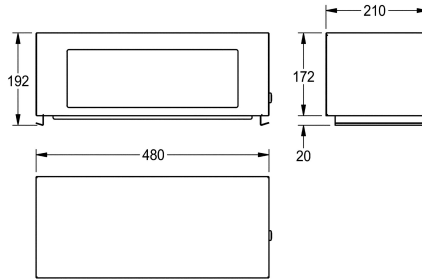

KWC RODAN Klappdeckelaufsatz für Abfallbehälter

Modell-Linie: **RODAN | RODX608**
Accessories | Zubehör Accessories

KWC-Nr.

2000101357

Klappdeckelaufsatz für RODX607

Klappdeckelaufsatz zu Abfallbehälter RODX607,
Chromnickelstahl, Oberfläche seidenmatt, Materialstärke 0,8 mm,
Zylinderschloss mit KWC Einheitsschlüssel, ohne Abfallbehälter.

Abmessungen 480 x 186 x 210 mm (B x H x T)

Technische Daten

Schloss
Material
Materialtyp
Materialstärke
Gesamttiefe
Gesamthöhe
Gesamtbreite
Einwurfhöhe
Einwurfbreite
Oberflächenbehandlung
Art der Befestigung
Art der Montage

Zylinderschloss
Edelstahl
1.4301 Chromnickelstahl V2A
0,8 mm
210 mm
192 mm
480 mm
120 mm
350 mm
seidenmatt
verriegelt
auf Abfallbehälter