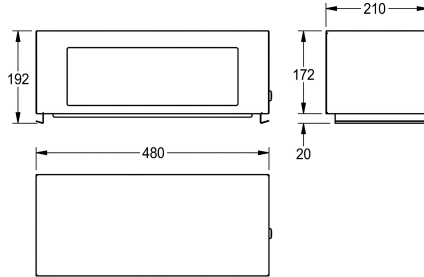

KWC RODAN

Taittuva itsesulkeutuva kansi roskakorille

Modell-Linie: RODAN | RODX608

Saniteettivarusteet julkisiin tiloihin | Täydentävät osat

KWC-No.

2000101357

Roskakorin kansi

Taittuva itsestään sulkeutuva kansi roskakoriin RODX 607, ruostumatonta terästä, satiinipinta, materiaalin vahvuus 0,8 mm, lukitus KWC vakioavaimella, roskakori ei kuulu toimitukseen

Mitat 480 x 186 x 210 mm (L x K x S)

Tekniset tiedot

Lukko	Avain lukko
Materiaali	Ruostumaton teräs
Rst teräslaji	1.4301
Materiaalin vahvuus	0.8 mm
Kokonaissyvyys	210 mm
Kokonaiskorkeus	192 mm
Kokonaisleveys	480 mm
Raon/kourun korkeus	120 mm
Raon/kourun leveys	350 mm
Pinnan viimeistely	Satiinipintainen
Kiinnitystapa	Salpa
Asennustapa	Roskakorin päällä
lviCode	0