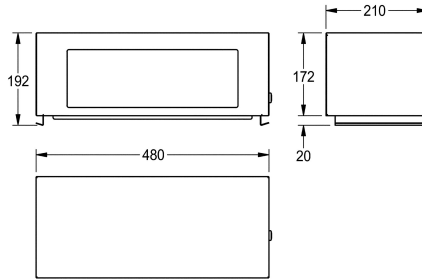

## KWC RODAN

Rehausse-couvercle à bascule pour poubelle

Modell-Linie: RODAN | RODX608

Accessoires | Accessoires complémentaires

### KWC-No.

**2000101357**

Dimensions 480 x 186 x 210 mm (L x H x P)

Couvercle à fermeture automatique pour poubelle RODX607, en inox, finition satinée, épaisseur du matériau 0,8 mm, serrure à

barillet avec clé standard KWC. Livré sans poubelle.

### Données techniques

Serrure
Matière
Code du matériel
Épaisseur de matière
Profondeur totale
Hauteur totale
Largeur totale
Hauteur d'introduction
Largeur d'introduction
Finition de surface
Type de fixation
Type de montage

Serrure
Acier inoxydable
1.4301
0.8 mm
210 mm
192 mm
480 mm
120 mm
350 mm
Finition satinée
Fermeture
Sur poubelle