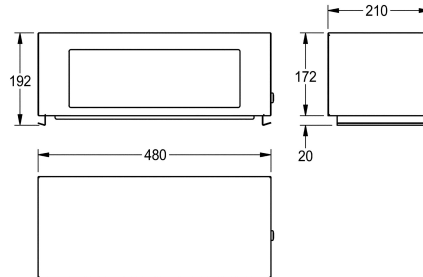

KWC RODAN

Rehausse-couvercle à bascule pour poubelle

Modell-Linie: RODAN | RODX608

Accessoires | Accessoires complémentaires

KWC-No.

2000101357

Dimensions 480 x 186 x 210 mm (L x H x P)

Couvercle à fermeture automatique pour poubelle RODX607, en inox, finition satinée, épaisseur du matériau 0,8 mm, serrure à

barillet avec clé standard KWC. Livré sans poubelle.

Données techniques

Serrure
Matière
Code du matériel
Épaisseur de matière
Profondeur totale
Hauteur totale
Largeur totale
Hauteur d'introduction
Largeur d'introduction
Finition de surface
Type de fixation
Type de montage
teamNumber
sanitasTroeschNumber

Serrure
Acier inoxydable
1.4301
0.8 mm
210 mm
192 mm
480 mm
120 mm
350 mm
Finition satinée
Fermeture
Sur poubelle
572418
4621 441