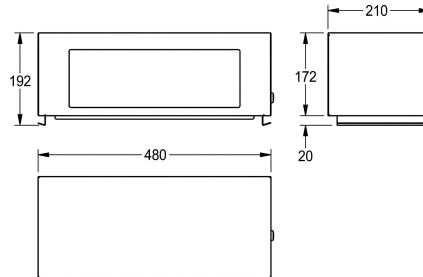

KWC RODAN Opzetklapdeksel voor vuilnisbak

Modell-Linie: RODAN | RODX608
Accessoires | Toebehoren Accessoires

KWC-No.

2000101357

Afmetingen 480 x 186 x 210 mm (B x H x D)

Opklapbaar zelfsluitend deksel voor vuilnisbak RODX607, van roestvrij staal, oppervlak zijdemat, materiaaldikte 0,8 mm, cilinderslot met KWC sleutel, zonder vuilnisbak.

Afmetingen 480 x 186 x 210 mm (B x H x D)

Technical Data

Slot
Materiaal
Materiaalcode
Materiaaldikte
Totale diepte
Totale hoogte
Totale breedte
Sleufhoogte
Sleufbreedte
Oppervlakafwerking
Type bevestiging
Type montage

Cylinderslot
Roestvrij staal
1.4301
0.8 mm
210 mm
192 mm
480 mm
120 mm
350 mm
Zijdeglans
Vergrendeld
Op vuilnisbak