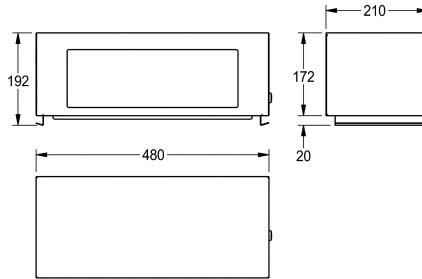

KWC RODAN Opzetklapdeksel voor vuilnisbak

Modell-Linie: RODAN | RODX608
Accessoires | Toebehoren Accessoires

KWC-No.

2000101357

Afmetingen 480 x 186 x 210 mm (B x H x D)

Opklapbaar zelfsluitend deksel voor vuilnisbak RODX607, van roestvrij staal, oppervlak zijdemat, materiaaldikte 0,8 mm, cilinderslot met KWC sleutel, zonder vuilnisbak.

Afmetingen 480 x 186 x 210 mm (B x H x D)

Technical Data

Slot
Materiaal
Materiaalcode
Materiaaldikte
Totale diepte
Totale hoogte
Totale breedte
Sleufhoogte
Sleufbreedte
Oppervlakafwerking
Type bevestiging
Type montage

Cylinderslot
Roestvrij staal
1.4301
0.8 mm
210 mm
192 mm
480 mm
120 mm
350 mm
Zijdeglans
Vergrendeld
Op vuilnisbak