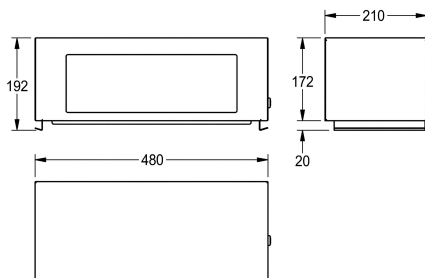

KWC RODAN

Nakładka na pojemnik na odpady

Modell-Linie: RODAN | RODX608

Aksesoria łazienkowe | Wyposażenie dodatkowe do akcesoriów

KWC-No.

2000101357

Nakładka na pojemnik na odpady do RODX607

Nadstawka z wiekiem przegubowym do pojemnika na odpady RODX607. Stal szlachetna, powierzchnia szlifowana matowa, grubość materiału 0,8 mm. Zamek bębnekowy z kluczem

uniwersalnym KWC. Pojemnik należy zakupić dodatkowo.

Wymiary (szer. x wys. x głęb.): 480 x 186 x 210 mm

Dane techniczne

Zamek
Materiał
Kod materiałowy
Grubość materiału
Łączna głębokość
Łączna wysokość
Łączna szerokość
Wysokość otworu na odpadki
Szerokość otworu na odpadki
Wykończenie powierzchni
Rodzaj mocowania
Rodzaj montażu

Zamek na kluczyk
Stal szlachetna
1.4301
0.8 mm
210 mm
192 mm
480 mm
120 mm
350 mm
Matowe
Zablokowany
Na koszu na odpadki