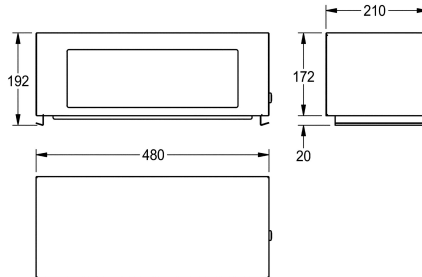

KWC RODAN

Vikt, självstängande lock för avfallsbehållare

Modell-Linie: RODAN | RODX608

Sanitetsutrustning | Kompletterande delar tillbehör

KWC-No.

2000101357

Folding self-closing lid for RODX607

Vikt, självstängande lock för avfallsbehållare RODX607, rostfritt stål, borstad yta, godstjocklek 0,8 mm, cylinderlås med KWC

standardnyckel, utan avfallsbehållare.

Technical Data

Lås
Material
Materialkod
Material tjocklek
Övergripande djup
Total höjd
Total bredd
Vikt rullbredd
Öppning bredd
Ytfinish
Typ av fixering
Typ av montering

Nyckel lås
Rostfritt stål
1.4301
0.8 mm
210 mm
192 mm
480 mm
120 mm
350 mm
Satin yta
Fånga
På papperskorg