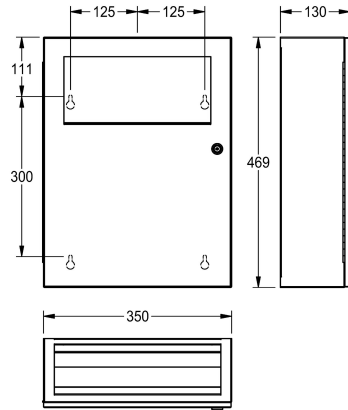

KWC RODAN

Poubelle pour serviettes hygiéniques

Modell-Linie: RODAN | RODX612

Accessoires | Poubelles pour serviettes hygiéniques

KWC-No.

2000101358

Dimensions 350 x 469 x 130 mm (L x H x P)

Poubelle pour déchets et serviettes hygiéniques, pour montage mural, en inox, finition satinée, épaisseur du matériau 0,8 mm, capacité d'environ 6 litres, avec porte-sac intégré, couvercle à fermeture automatique, avec enfoncement intégré pour sachets hygiéniques en papier. Peut être combinée au distributeur de

sachets hygiéniques en plastique RODX191. Serrure à barillet avec clé standard KWC. Vis en inox et chevilles fournies.

Dimensions 350 x 469 x 130 mm (L x H x P)

Données techniques

Colier de serrage

Volume de remplissage

Couvercle

Serrure

Matière

Code du matériel

Épaisseur de matière

Profondeur totale

Hauteur totale

Largeur totale

1.4301

0.8 mm

130 mm

469 mm

350 mm

Finition satinée

Fixation

Montage mural