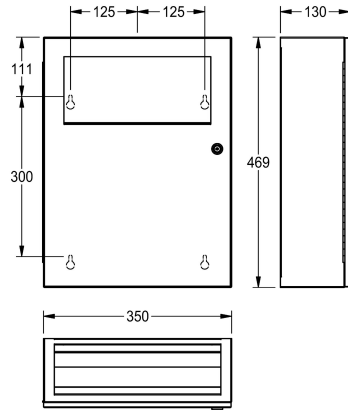

KWC RODAN

Poubelle pour serviettes hygiéniques

Modell-Linie: RODAN | RODX612

Accessoires | Poubelles pour serviettes hygiéniques

KWC-No.

2000101358

Dimensions 350 x 469 x 130 mm (L x H x P)

Poubelle pour déchets et serviettes hygiéniques, pour montage mural, en inox, finition satinée, épaisseur du matériau 0,8 mm, capacité d'environ 6 litres, avec porte-sac intégré, couvercle à fermeture automatique, avec enfoncement intégré pour sachets hygiéniques en papier. Peut être combinée au distributeur de

sachets hygiéniques en plastique RODX191. Serrure à barillet avec clé standard KWC. Vis en inox et chevilles fournies.

Dimensions 350 x 469 x 130 mm (L x H x P)

Données techniques

Colier de serrage
Volume de remplissage
Couvercle
Serrure
Matière
Code du matériel
Épaisseur de matière
Profondeur totale
Hauteur totale
Largeur totale
Finition de surface
Type de fixation
Type de montage
teamNumber

Oui
6 litre
Oui
Serrure
Acier inoxydable
1.4301
0.8 mm
130 mm
469 mm
350 mm
Finition satinée
Fixation
Montage mural
0

Accessoires en option

KWC RODAN

Poubelle pour serviettes hygiéniques

Modell-Linie: **RODAN** | **RODX612**