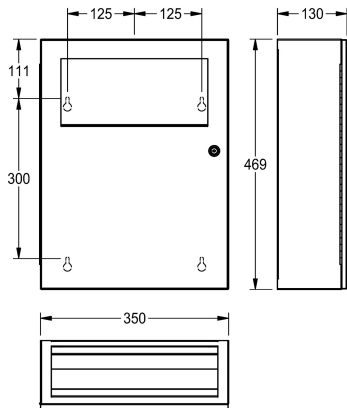

KWC RODAN

Pojemnik na odpady higieniczne, montaż natynkowy

Modell-Linie: RODAN | RODX612

Akcesoria łazienkowe | Pojemniki na odpady higieniczne

KWC-No.

2000101358

Wymiary 350 x 469 x 130 mm (szer. x wys. x głęb.)

Pojemnik na podpaski/drobne odpady, montaż natynkowy. Stal szlachetna, powierzchnia szlifowana matowa, grubość materiału 0,8 mm. Pojemność ok. 6 litrów. Zintegrowany uchwyt na worek na odpady. Samozamykające się wieko. Zagłębienie na papierowe woreczki higieniczne do utylizacji podpasek i tamponów. Może współdziałać z dozownikiem plastikowych woreczków

higienicznych RODX191. Zamek bębnowy z kluczem uniwersalnym KWC. W komplecie: wkręty ze stali szlachetnej i kołki rozporowe.

Wymiary (szer. x wys. x głęb.): 350 x 469 x 130 mm

Dane techniczne

Mocowanie worka

469 mm

Łączna szerokość

350 mm

Wykończenie powierzchni

Matowe

Rodzaj mocowania

Przykręcony

Rodzaj montażu