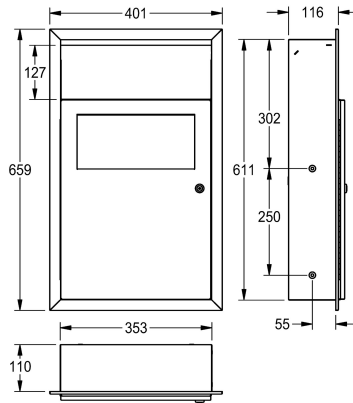

### KWC-Nr.

**2000101359**

Abmessungen 401 x 659 x 130 mm (B x H x T)

Hygieneabfallbehälter für Unterputzmontage, Chromnickelstahl, Oberfläche seidenmatt, Materialstärke 0,8 mm, Fassungsvermögen zirka 6 Liter, mit integriertem Sackhalter, selbstschliessender Deckel, mit Vertiefung zur Ablage von Papierhygienebeuteln, kann mit RODX191 Hygienebeutelspender für Plastikhygienebeutel

kombiniert werden, Zylinderschloss mit KWC Einheitschlüssel, inklusive Edelstahlschrauben und Dübel.

Abmessungen 401 x 659 x 130 mm (B x H x T)

ja
6 Liter
ja
Zylinderschloss
Edelstahl
1.4301 Chromnickelstahl V2A
0,8 mm
130 mm
659 mm
401 mm
seidenmatt
geschraubt
Unterputzmontage
572443
4621 445