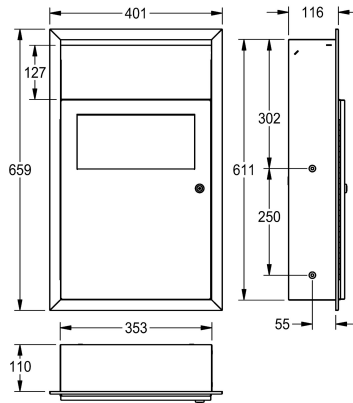

KWC RODAN Hygieneabfallbehälter für Unterputzmontage

Modell-Linie: **RODAN | RODX612E**
Accessories | Hygieneabfallbehälter

KWC-Nr.

2000101359

Abmessungen 401 x 659 x 130 mm (B x H x T)

Hygieneabfallbehälter für Unterputzmontage, Chromnickelstahl, Oberfläche seidenmatt, Materialstärke 0,8 mm, Fassungsvermögen zirka 6 Liter, mit integriertem Sackhalter, selbstschliessender Deckel, mit Vertiefung zur Ablage von Papierhygienebeuteln, kann mit RODX191 Hygienebeutelspender für Plastikhygienebeutel

kombiniert werden, Zylinderschloss mit KWC Einheitschlüssel, inklusive Edelstahlschrauben und Dübel.

Abmessungen 401 x 659 x 130 mm (B x H x T)

Technische Daten

Sackhalterung
Füllvolumen
Klappe
Schloss
Material
Materialtyp
Materialstärke
Gesamttiefe
Gesamthöhe
Gesamtbreite
Oberflächenbehandlung
Art der Befestigung
Art der Montage

ja
6 Liter
ja
Zylinderschloss
Edelstahl
1.4301 Chromnickelstahl V2A
0,8 mm
130 mm
659 mm
401 mm
seidenmatt
geschraubt
Unterputzmontage

Optionales Zubehör

KWC RODAN Hygieneabfallbehälter für Unterputzmontage