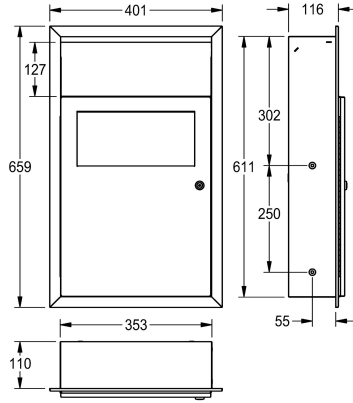

### KWC-No.

**2000101359**

Dimensiones 401 x 659 x 130 mm (an x al x pr)

Cubo para toallas higiénicas y basura para montaje empotrado, acero inoxidable, acabado satinado, espesor de material 0,8 mm, aprox. 6 litros de capacidad, con portabolsas integrado, tapa con autocierre, con almacén integrado para bolsas higiénicas de papel, combinable con dispensador de bolsas higiénicas RODX191 para

bolsas plásticas, cerradura de cilindro con llave estándar KWC, incluye tornillos de acero inoxidable y tacos.

Dimensiones 401 x 659 x 130 mm (L x A x P)

|                     |
|---------------------|
| Si                  |
| 6 Litro             |
| Si                  |
| Cerradura principal |
| Acero inoxidable    |
| 1.4301              |
| 0.8 mm              |
| 130 mm              |
| 659 mm              |
| 401 mm              |
| Acabado satinado    |
| Tornillo            |
| Montaje empotrado   |