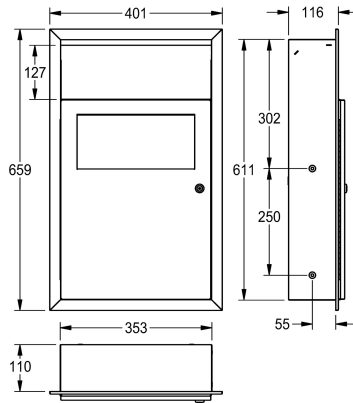

KWC RODAN

Poubelle pour serviettes hygiéniques

Modell-Linie: RODAN | RODX612E

Accessoires | Poubelles pour serviettes hygiéniques

KWC-No.

2000101359

Dimensions 401 x 659 x 130 mm (L x H x P)

Poubelle pour déchets et serviettes hygiéniques, pour montage encastré, en inox, finition satinée, épaisseur du matériau 0,8 mm, capacité d'environ 6 litres, avec porte-sac intégré, couvercle à fermeture automatique, avec enfoncement intégré pour sachets hygiéniques en papier. Peut être combinée au distributeur de

sachets hygiéniques en plastique RODX191. Serrure à barillet avec clé standard KWC. Vis en inox et chevilles fournies.

Dimensions 401 x 659 x 130 mm (L x H x P)

Données techniques

Colier de serrage
Volume de remplissage
Couvercle
Serrure
Matière
Code du matériel
Épaisseur de matière
Profondeur totale
Hauteur totale
Largeur totale
Finition de surface
Type de fixation
Type de montage

Oui
6 litre
Oui
Serrure
Acier inoxydable
1.4301
0.8 mm
130 mm
659 mm
401 mm
Finition satinée
Fixation
Montage encastré

Accessoires en option

KWC RODAN

Poubelle pour serviettes hygiéniques

Modell-Linie: RODAN | RODX612E