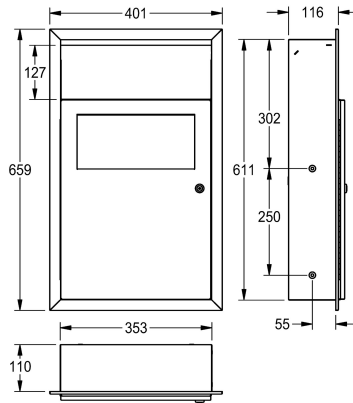

KWC RODAN Poubelle pour serviettes hygiéniques

Modell-Linie: **RODAN | RODX612E**
Accessoires | Poubelles pour serviettes hygiéniques

KWC-No.

2000101359

Dimensions 401 x 659 x 130 mm (L x H x P)

Poubelle pour déchets et serviettes hygiéniques, pour montage encastré, en inox, finition satinée, épaisseur du matériau 0,8 mm, capacité d'environ 6 litres, avec porte-sac intégré, couvercle à fermeture automatique, avec enfoncement intégré pour sachets hygiéniques en papier. Peut être combinée au distributeur de

sachets hygiéniques en plastique RODX191. Serrure à barillet avec clé standard KWC. Vis en inox et chevilles fournies.

Dimensions 401 x 659 x 130 mm (L x H x P)

Données techniques

Colier de serrage
Volume de remplissage
Couvercle
Serrure
Matière
Code du matériel
Épaisseur de matière
Profondeur totale
Hauteur totale
Largeur totale
Finition de surface
Type de fixation
Type de montage
teamNumber
sanitasTroeschNumber

Oui
6 litre
Oui
Serrure
Acier inoxydable
1.4301
0.8 mm
130 mm
659 mm
401 mm
Finition satinée
Fixation
Montage encastré
572443
4621 445

Accessoires en option

KWC RODAN

Poubelle pour serviettes hygiéniques