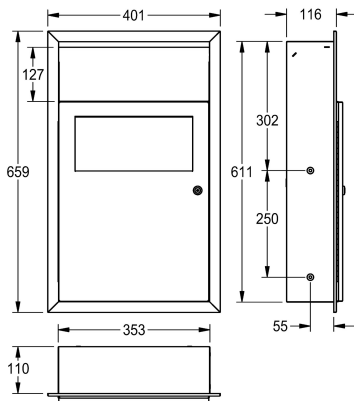

### KWC-No.

**2000101359**

Wymiary 401 x 659 x 130 mm (szer. x wys. x głęb.)

Pojemnik na podpaski/drobne odpady, montaż podtynkowy. Stal szlachetna, powierzchnia szlifowana matowa, grubość materiału 0,8 mm. Pojemność ok. 6 litrów. Zintegrowany uchwyt na worek na odpady. Samozamykające się wieko. Zagłębienie na papierowe woreczki higieniczne do utylizacji podpasek i tamponów. Może współdziałać z dozownikiem plastikowych woreczków

higienicznych RODX191. Zamek bębnowy z kluczem uniwersalnym KWC. W komplecie: wkręty ze stali szlachetnej i kołki rozporowe.

Wymiary (szer. x wys. x głęb.): 401 x 659 x 130 mm

### Dane techniczne

Mocowanie worka

Tak

Objętość

6 Litr

Wieczko

Tak

Zamek

130 mm

Łączna wysokość

659 mm

Łączna szerokość

401 mm

Wykończenie powierzchni

Matowe

Rodzaj mocowania