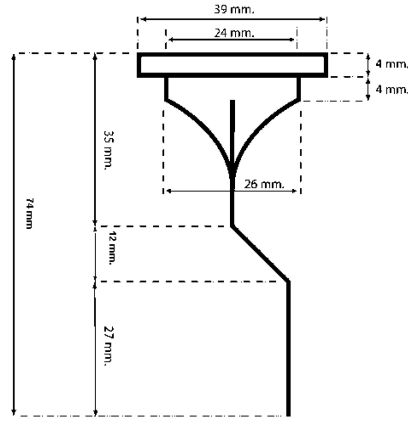

## KWC

Gumová membrána pro suché pisoáry

Modell-Linie: CAMPUS | E-CMPX531 MEMBRAN

Příslušenství a funkční díly | Náhradní díly WC a pisoáry

### KWC-No.

2000101363

Gumová membrána jako pachový uzávěr pro nástěnné pisoáry bez splachování.