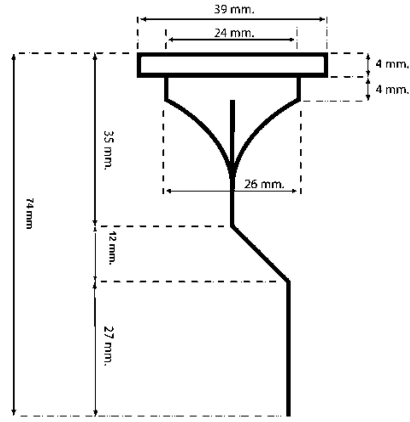

KWC

Gummimembran für wasserlose Urinale

Modell-Linie: **CAMPUS | E-CMPX531 MEMBRAN**

Zubehör und Funktionsteile | Ersatzteile Urinale & WCs

KWC-Nr.

2000101363

Gummimembrane als Geruchsverschluss für wasserlose Wandurinale.

Technische Daten

Füllmenge

1

Mengeneinheit

Stück

IgPosNumber

ERSATZTEIL