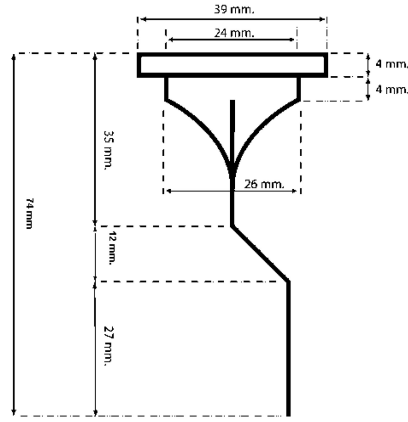

### Gummimembran für wasserlose Urinale

Modell-Linie: **CAMPUS | E-CMPX531 MEMBRAN**

Zubehör und Funktionsteile | Ersatzteile Urinale & WCs

#### KWC-Nr.

**2000101363**

Gummimembrane als Geruchsverschluss für wasserlose Wandurinale.

#### Technische Daten

Füllmenge

1

Mengeneinheit

Stück

teamNumber

74211

sanitasTroeschNumber