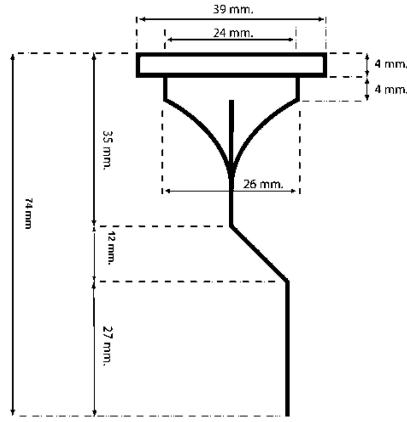

KWC

Membrana de goma para urinario sin agua

Modell-Linie: **CAMPUS | E-CMPX531 MEMBRAN**
Piezas de repuesto | Recambios Inodoro y Urinarios

KWC-No.

2000101363

Membrana de goma resistente a olores para urinarios para la pared sin agua.

Datos técnicos

Cantidad

1

Cantidad de unidades de medición

Piezas